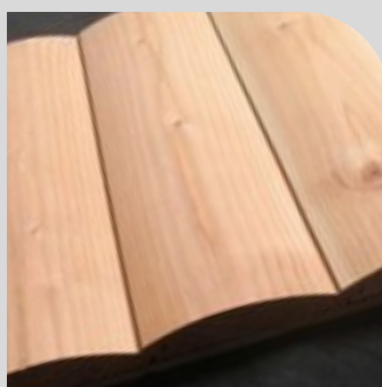

BARDAGE

Profils Spéciaux

- Châtaignier
- Noeuds sains et adhérents (max 30mm de diamètre), quelques traces de rouge admis, pas de piqures, trace de coeur en contre parement
- Soit toutes longueurs entre 1.50m et 2.90m, avec rainure-languette en bout
- Soit 2.00m à 5m de long, avec rainure languette en bout possible pour toute longueur < 2.90m
- Pause : horizontale ou verticale

- Profil Bombé pointes cachées
Fixation invisible

Section :	Le Profil :
21x110 mm	

- Profil Faux claire-voie
Fixation visible ou invisible

Section :	Le Profil :
21x110 mm / 21x125 mm	
21x100 mm / 21x115mm	

- Profil Bevel
Fixation visible

Section :	Le Profil :
21x130 mm	

SCIERIE NOËL

Le Bois Joli – 53220 Larchamp

<https://www.scierie-noel.com/>

Téléphone : 02 43 05 33 65