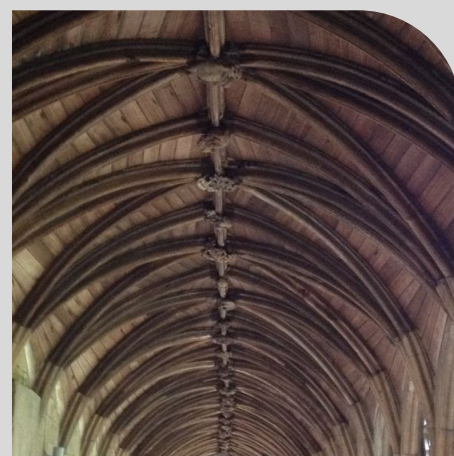

BARDAGE

Profil langue de Vipère

- Chêne/Châtaignier
- Noeuds sains et adhérents (max 30mm de diamètre), quelques traces de rouge admis, pas de piqures, trace de coeur en contre parement
- Toutes longueurs entre 1.50m et 2.90m, avec rainure-langue en bout
- Pose : horizontale ou verticale
- **Epaisseur : de 10 à 20 mm**

Section : Chêne	Section : Châtaignier	Le Profil :
60 mm	70 mm	
80 mm	90 mm	
95 mm	110 mm	
115 mm	130 mm	
135 mm		

SCIERIE NOËL

Le Bois Joli - 53220 Larchamp

<https://www.scierie-noel.com/>

Téléphone : 02 43 05 33 65